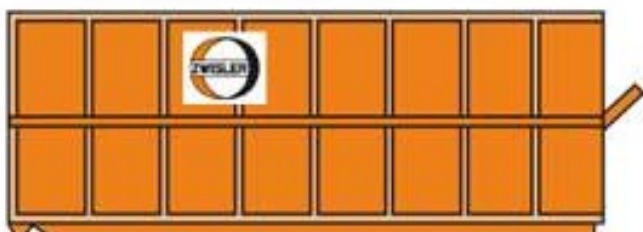

Abrollcontainer ohne oder mit Deckel – 38,0m³