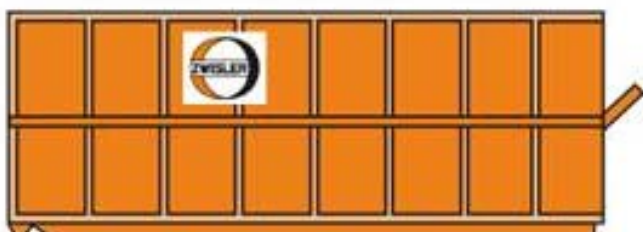

Übersicht Containergrößen und -formen

Zwisler GmbH & Co. KG
Biggenmoos 55
88069 Tett nang
Tel. 07542 / 9364-30
Fax 07542 / 9364-56
Email: info@zwisler-tett nang.de
www.zwisler-tett nang.de

Absetzmulde ohne Deckel
2,5m³ / 5,5m³ / 7,0m³ / 10,0m³

Absetzmulde mit Deckel
2,5m³ / 5,5m³ / 7,0m³ / 10,0m³

Abrollcontainer ohne oder mit Deckel – 20,0m³

Abrollcontainer ohne oder mit Deckel – 38,0m³